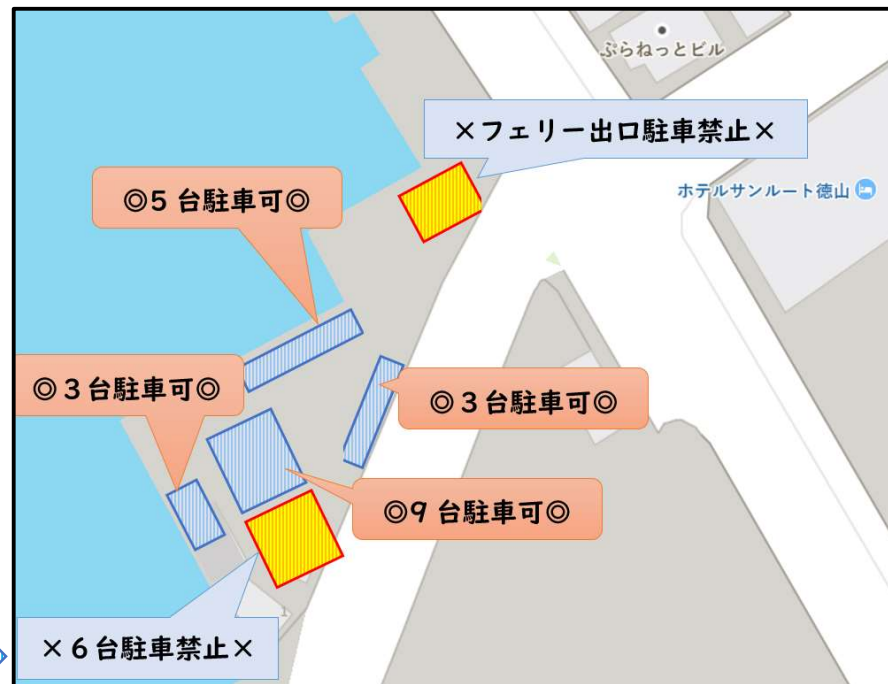

巡航船だより

徳山港お客様駐車場についてのご案内

平素より、大津島巡航をご利用いただき、ありがとうございます。

この度、フェリー乗り場周辺駐車場の再編を行い、お客様駐車場枠が増えましたので、お知らせいたします。

詳細については、以下の通りとなります。

× 6 台駐車禁止エリア ×

▶ 駐車場のご予約、場所の確保等は、当社では一切行いません。先着順でご利用いただき、満車の場合は、周辺の有料駐車場をご利用下さい。

▶ 今回の駐車場の配置は、あくまでも**暫定的**なものです。全体工事完了は、3年後を目途に計画されています。最終的な配置は、工事完了後にご案内します。

▶ 島にお泊りのお客様等は、今後も**臨時駐車場**をご利用ください。

▶ 駐車場での事故、トラブル、破損等につきましては、当社は一切責任を負いません。